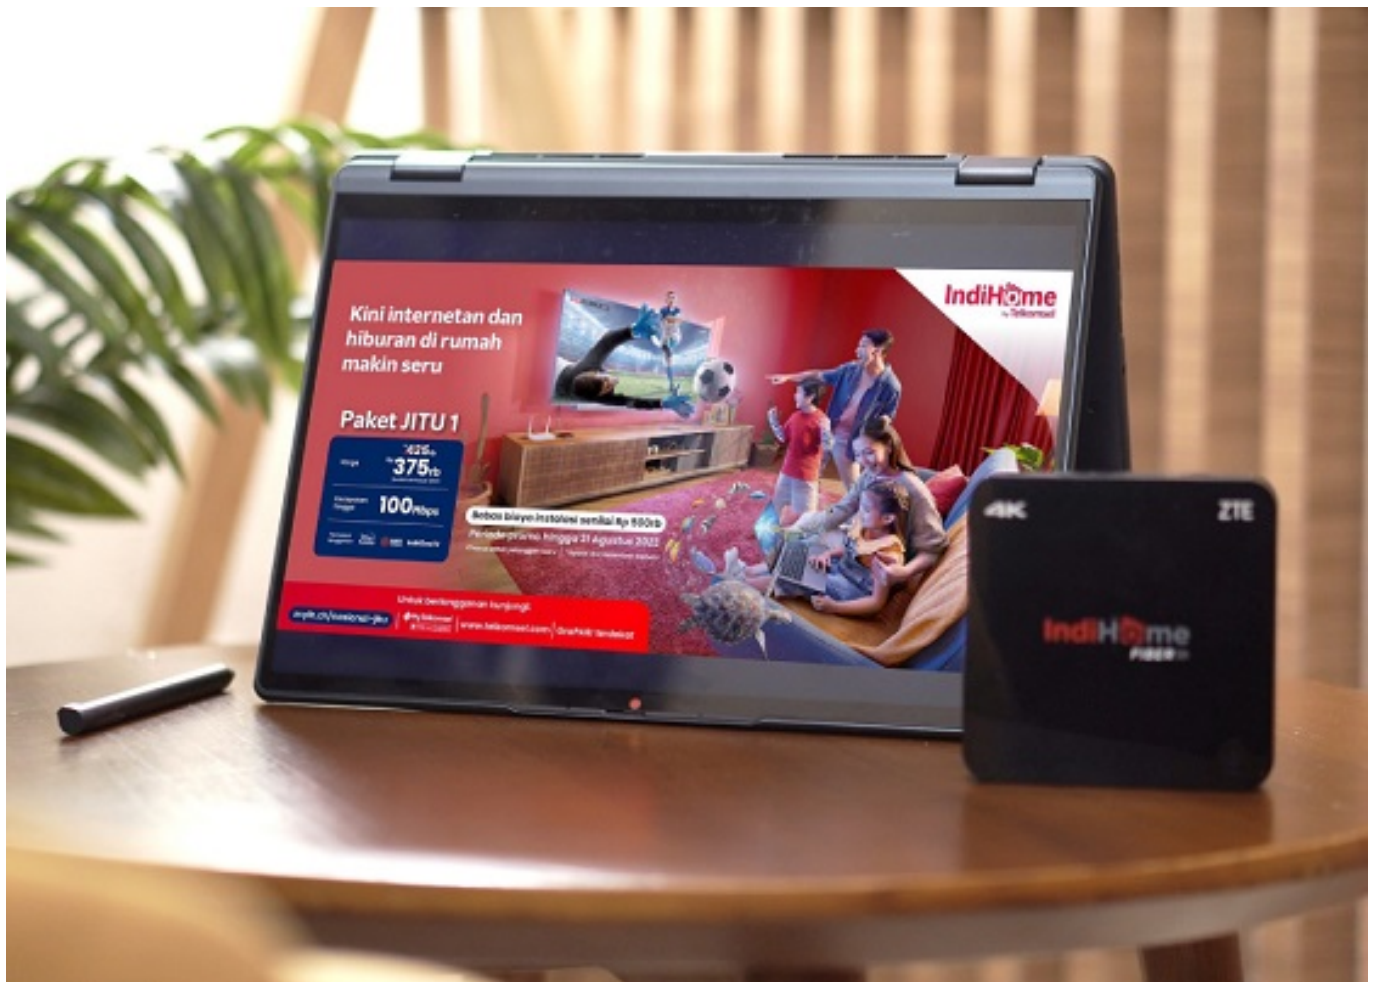

Telkomsel IndiHome JITU 1: Nikmati Kecepatan Internet Unlimited 100 Mbps yang Luar Biasa!

Prolite – TELKOMSEL kini menghadirkan paket IndiHome JITU 1 yang semakin memperkuat posisinya sebagai penyedia layanan internet terdepan.

Dengan Jaringan Internet Unlimited (JITU 1), pelanggan dapat menikmati internet tanpa batas dengan kecepatan hingga *100 Mbps*, membuka pintu bagi pengalaman internet yang luar biasa dan tanpa hambatan.

Kelebihan Paket Telkomsel IndiHome JITU 1

Telkomsel IndiHome JITU 1 – Cr. halloriau

Telkomsel IndiHome JITU 1: Nikmati Kecepatan Internet Unlimited 100 Mbps yang Luar Biasa!

Paket IndiHome JITU 1 tidak hanya menghadirkan kecepatan internet yang tinggi, tetapi juga memberikan solusi yang ekonomis bagi pelanggan rumah tangga.