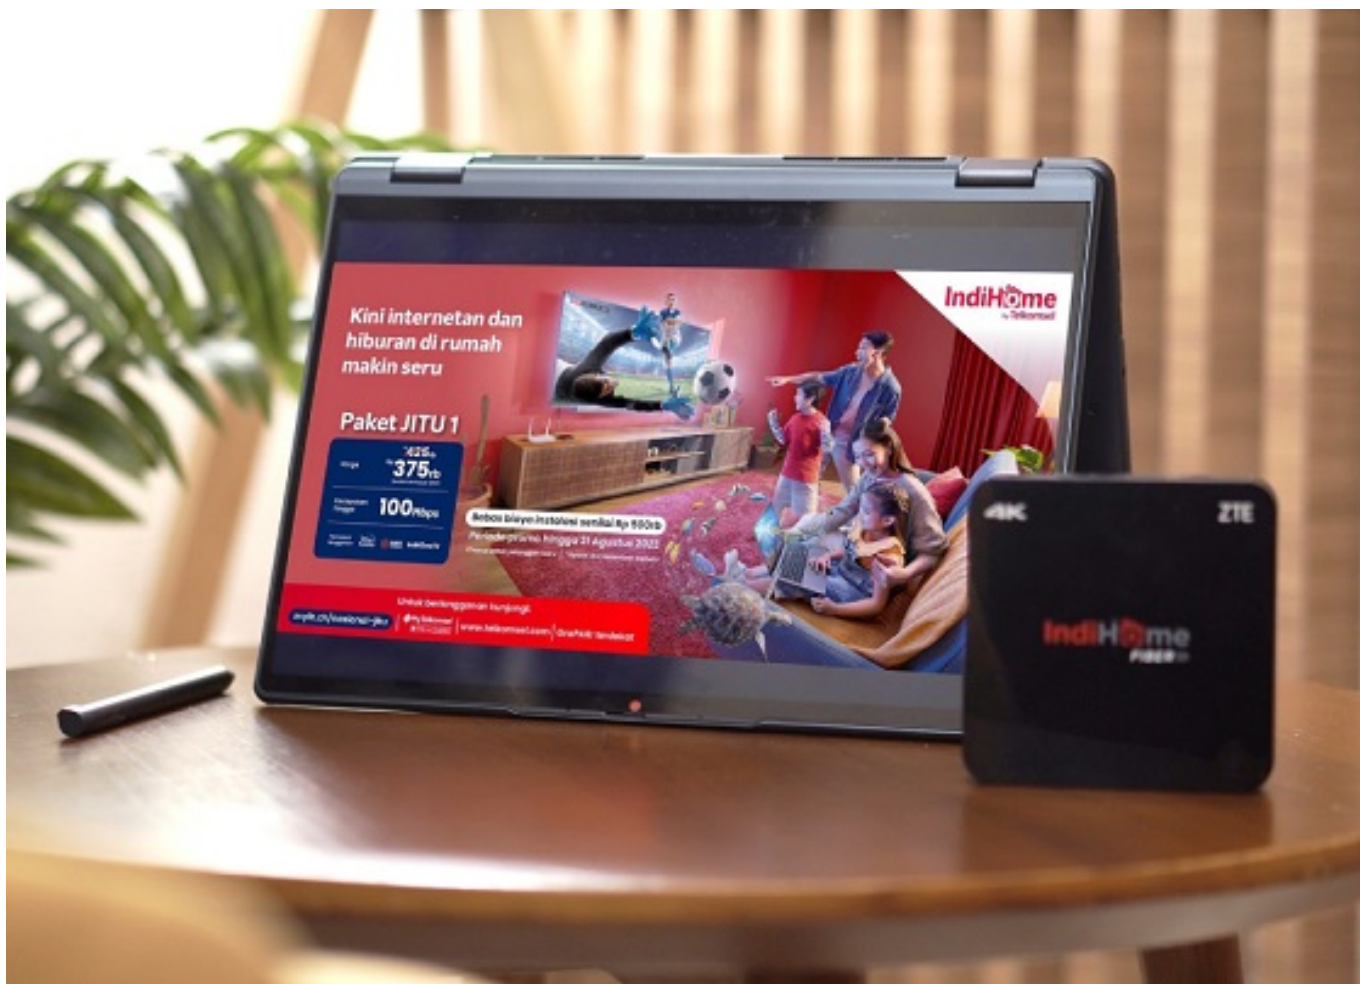

Telkomsel IndiHome JITU 1: Nikmati Kecepatan Internet Unlimited 100 Mbps yang Luar Biasa!

Prolite – TELKOMSEL kini menghadirkan paket IndiHome JITU 1 yang semakin memperkuat posisinya sebagai penyedia layanan internet terdepan.

Dengan Jaringan Internet Unlimited (JITU 1), pelanggan dapat menikmati internet tanpa batas dengan kecepatan hingga *100 Mbps*, membuka pintu bagi pengalaman internet yang luar biasa dan tanpa hambatan.

Kelebihan Paket Telkomsel IndiHome JITU 1

Telkomsel IndiHome JITU 1 – Cr. halloriau