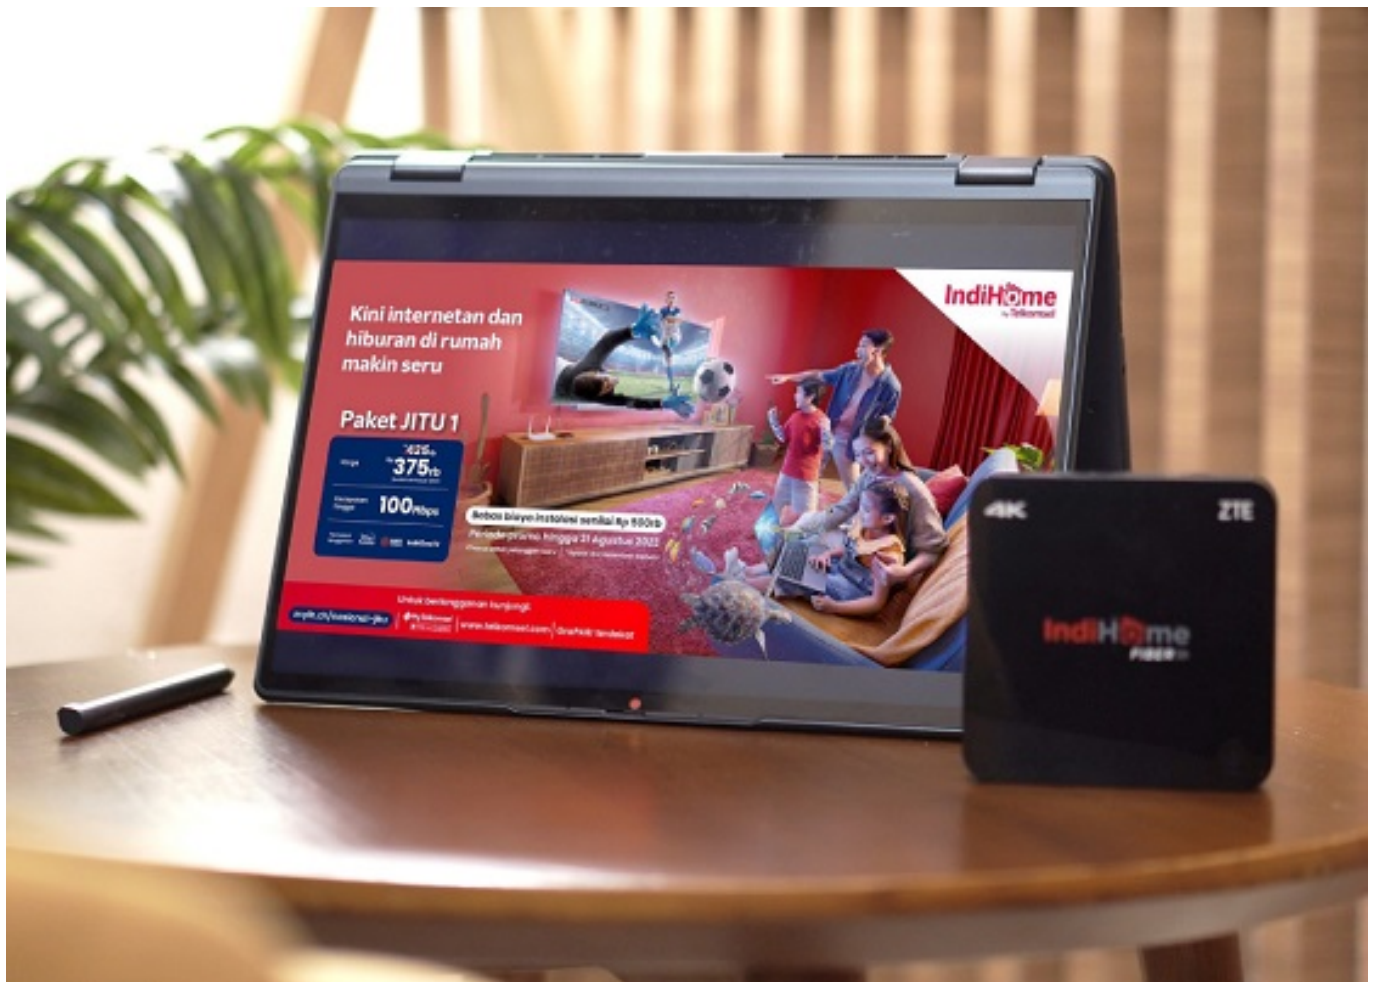

Telkomsel IndiHome JITU 1: Nikmati Kecepatan Internet Unlimited 100 Mbps yang Luar Biasa!

Prolite – TELKOMSEL kini menghadirkan paket IndiHome JITU 1 yang semakin memperkuat posisinya sebagai penyedia layanan internet terdepan.

Dengan Jaringan Internet Unlimited (JITU 1), pelanggan dapat menikmati internet tanpa batas dengan kecepatan hingga *100 Mbps*, membuka pintu bagi pengalaman internet yang luar biasa dan tanpa hambatan.

Kelebihan Paket Telkomsel IndiHome JITU 1

Telkomsel IndiHome JITU 1 – Cr. halloriau