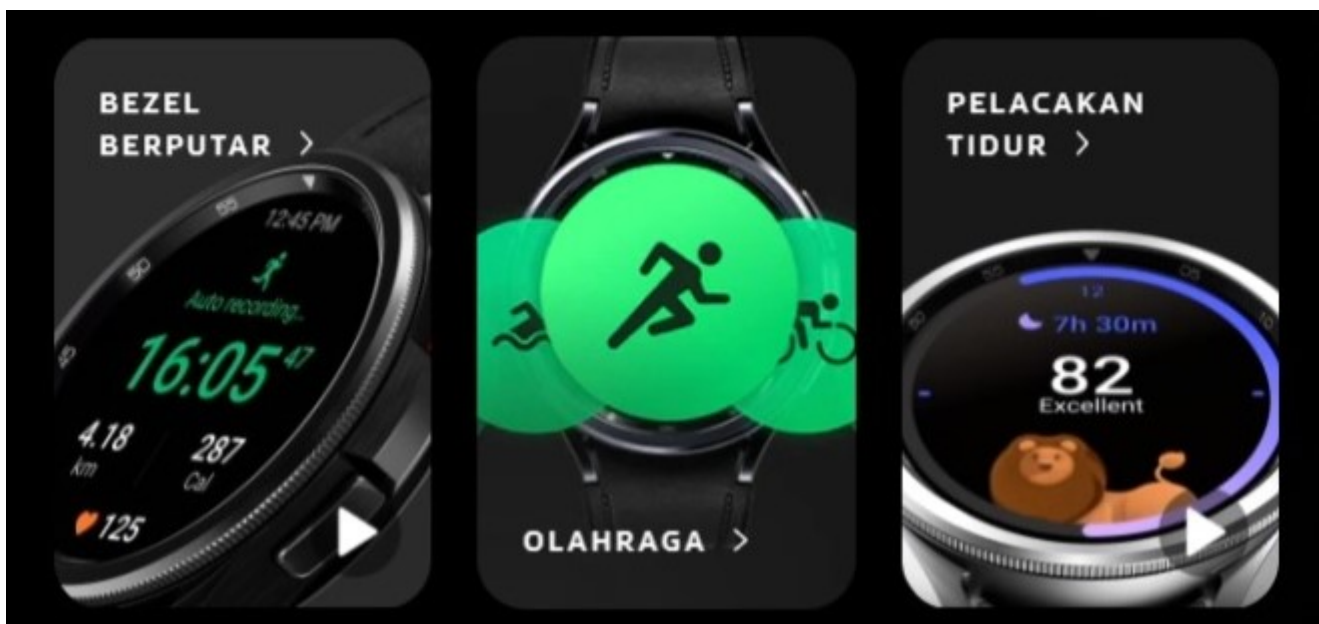

Kemewahan Samsung Galaxy Watch 6 Classic : Desain yang Memukau dengan Fitur Terbaru

Sistem operasi yang digunakan adalah Android Wear OS 4 dengan antarmuka One UI Watch 5. Samsung udah beralih dari OS Tizen ke OS ini sejak Watch 4.

OS ini lebih smooth dan ringan, dan navigasinya juga lebih mudah, jadi pengguna baru pun gampang banget akrab dengan perangkat ini.

Yang lebih keren lagi, Galaxy Watch 6 Classic dilengkapi dengan sejumlah sensor, termasuk Samsung BioActive, temperature sensor, accelerometer, barometer, gyro sensor, geomagnetic sensor, light sensor, thermometer (skin temperature), dan 3D Hall sensor.

Semuanya lengkap banget dan bisa membantu kamu memonitor berbagai aspek kesehatan dan aktivitasmu.

Fitur yang Terus Ditingkatkan

- samsung

Selain spesifikasinya yang ditingkatkan, Galaxy Watch 6 Classic juga punya fitur yang lebih advance. Misalnya, fitur Body Composition yang membantu kamu mengatur target olahraga sesuai kondisi tubuh.