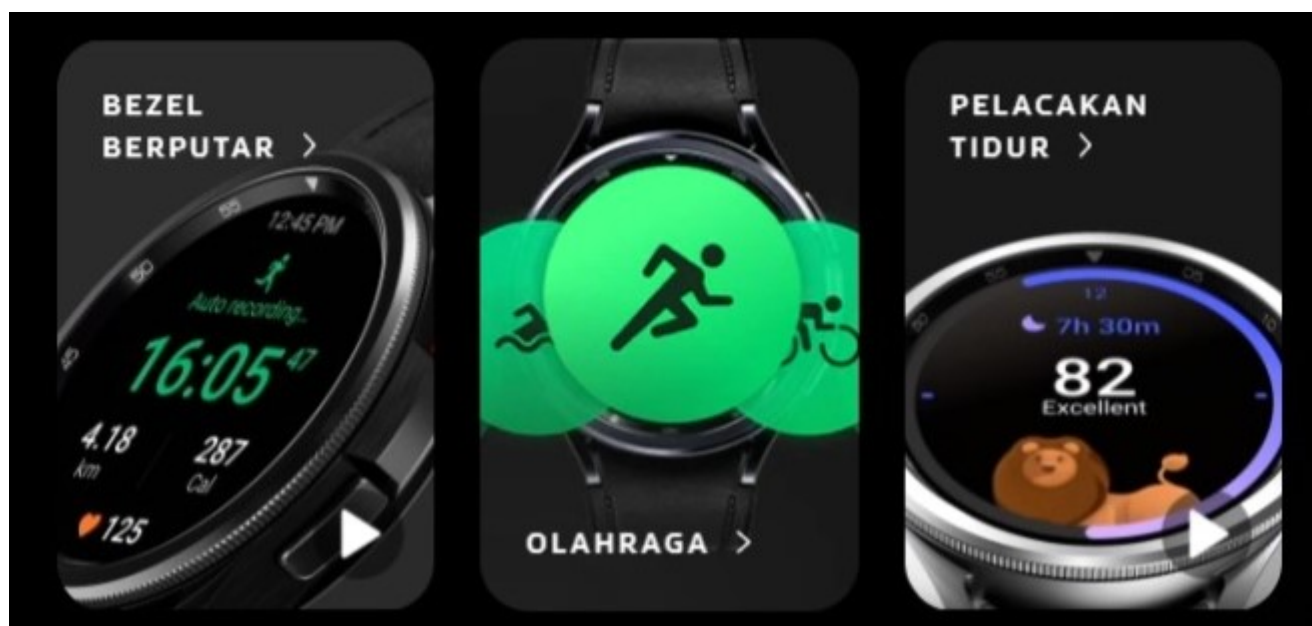

Kemewahan Samsung Galaxy Watch 6 Classic : Desain yang Memukau dengan Fitur Terbaru

Sistem operasi yang digunakan adalah Android Wear OS 4 dengan antarmuka One UI Watch 5. Samsung udah beralih dari OS Tizen ke OS ini sejak Watch 4.

OS ini lebih smooth dan ringan, dan navigasinya juga lebih mudah, jadi pengguna baru pun gampang banget akrab dengan perangkat ini.

Yang lebih keren lagi, Galaxy Watch 6 Classic dilengkapi dengan sejumlah sensor, termasuk Samsung BioActive, temperature sensor, accelerometer, barometer, gyro sensor, geomagnetic sensor, light sensor, thermometer (skin temperature), dan 3D Hall sensor.

Semuanya lengkap banget dan bisa membantu kamu memonitor berbagai aspek kesehatan dan aktivitasmu.

Fitur yang Terus Ditingkatkan

- samsung

Selain spesifikasinya yang ditingkatkan, Galaxy Watch 6 Classic juga punya fitur yang lebih advance. Misalnya, fitur Body Composition yang membantu kamu mengatur target olahraga sesuai kondisi tubuh.