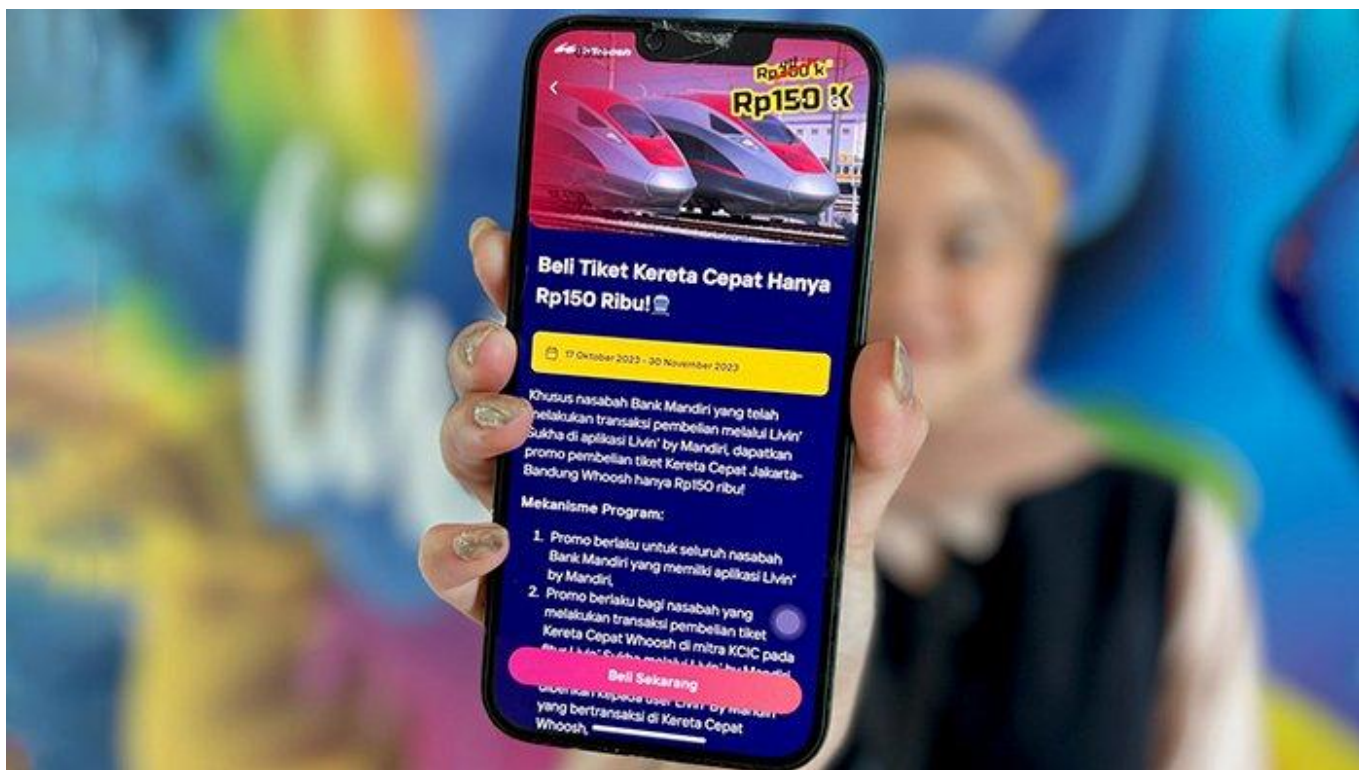

Ingin Tiket Diskon Whoosh Rp150 Ribu? Cek Panduan Cara Mendapatkannya di Sini!

Livin' by Mandiri Kereta Cepat Whoosh - HO

Hingga saat ini, Livin' by Mandiri telah memproses lebih dari 1,8 miliar transaksi hingga akhir Agustus 2023, menunjukkan pertumbuhan yang signifikan sebesar 71% dalam satu tahun.

Selain itu, fitur Sukha telah memberikan kontribusi signifikan, dengan total nilai transaksi mencapai Rp 74 miliar sejak dirilis pada Mei 2022 hingga Oktober 2023.

Baca Selanjutnya
Merasa di Rugikan , Air Mata Di Ujung Sajadah Diancam Didugat Soal Langgar Hak Cipta