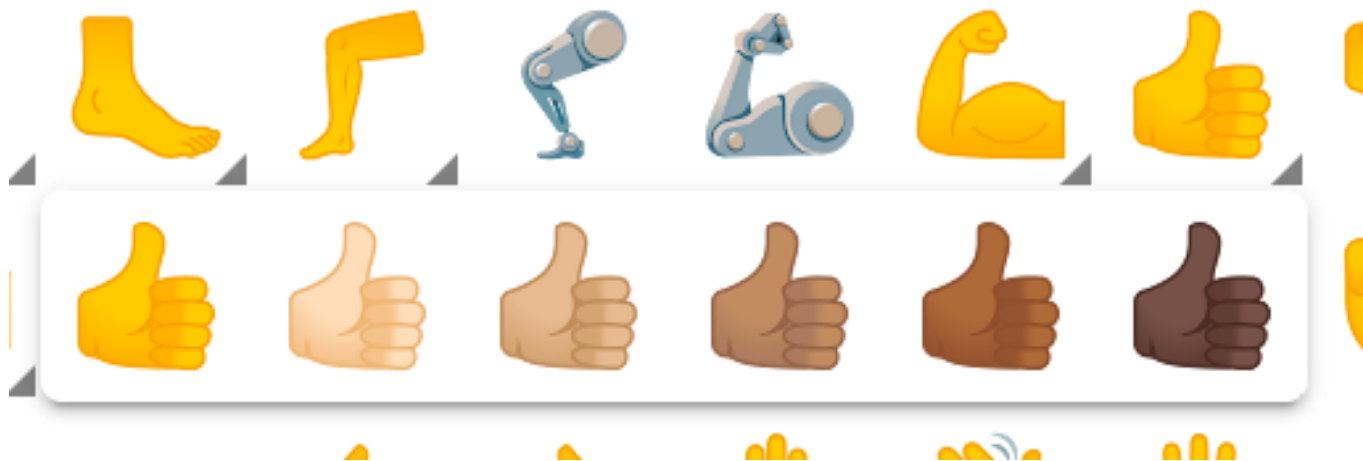

Pilihan warna pada emoji tertentu - Google

Dengan pembaruan pemilih emoji ini, Google kembali menegaskan posisinya sebagai pemimpin dalam inovasi produk digital, selalu berupaya meningkatkan pengalaman pengguna dan menjadikan komunikasi lebih hidup dan ekspresif melalui platform-platformnya.

Bagi para pengguna setia Gmail, ini adalah kabar baik yang menjanjikan pengalaman mengirim email yang lebih personal dan menyenangkan.

Baca Selanjutnya

Peringatan Hari Sumpah Pemuda ke-95 : Mengenang Sejarah dan Semangat Kolaborasi untuk Majukan Indonesia