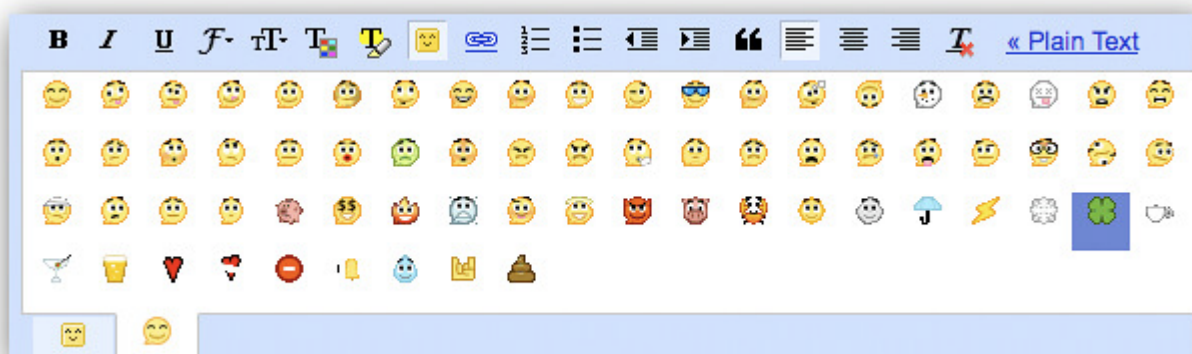

Prolite - Dalam upaya untuk memperkaya pengalaman penggunaannya, Google telah meluncurkan pemilih emoji yang diperbarui dan lebih inklusif di versi web Gmail.

Pembaruan ini hadir sebagai respons atas kebutuhan pengguna untuk berekspresi dengan lebih autentik melalui variasi emoji.

Emoji - flickr

Dilansir dari Google Workspaces pada Rabu, 25 Oktober 2023, fitur baru ini memungkinkan pengguna untuk mengakses pemilih emoji yang lebih lengkap serta mengatur preferensi warna kulit dan jenis kelamin emoji.