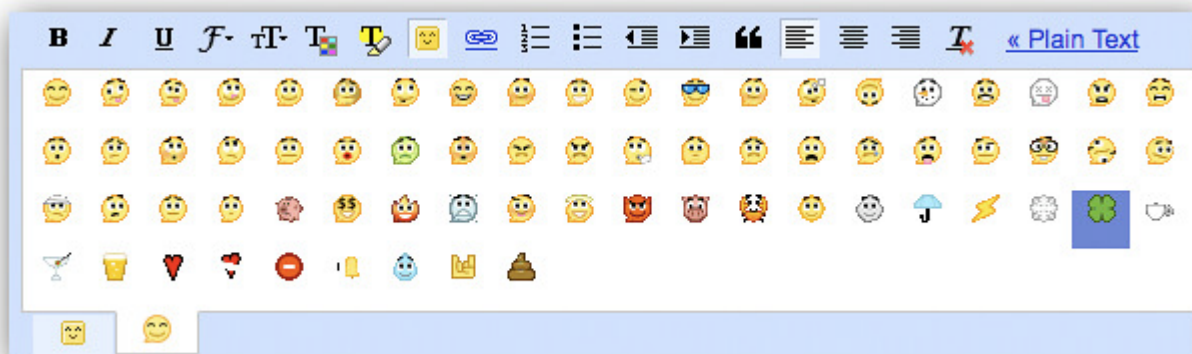

Prolite – Dalam upaya untuk memperkaya pengalaman penggunaannya, Google telah meluncurkan pemilih emoji yang diperbarui dan lebih inklusif di versi web Gmail.

Pembaruan ini hadir sebagai respons atas kebutuhan pengguna untuk berekspresi dengan lebih autentik melalui variasi emoji.

Emoji - flickr

Dilansir dari Google Workspaces pada Rabu, 25 Oktober 2023, fitur baru ini memungkinkan pengguna untuk mengakses pemilih emoji yang lebih lengkap serta mengatur preferensi warna kulit dan jenis kelamin emoji.