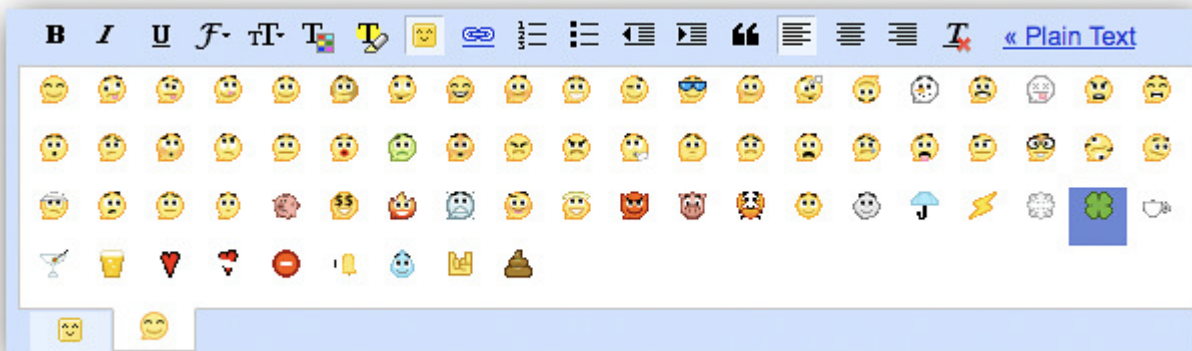

Prolite - Dalam upaya untuk memperkaya pengalaman penggunaannya, Google telah meluncurkan pemilih emoji yang diperbarui dan lebih inklusif di versi web Gmail.

Pembaruan ini hadir sebagai respons atas kebutuhan pengguna untuk berekspresi dengan lebih autentik melalui variasi emoji.

Emoji - flickr

Dilansir dari Google Workspaces pada Rabu, 25 Oktober 2023, fitur baru ini memungkinkan pengguna untuk mengakses pemilih emoji yang lebih lengkap serta mengatur preferensi warna kulit dan jenis kelamin emoji.

Baca Juga: [Game ONE PIECE: Grand Gourmet Ajak Penggemar Bangun Restoran Impian Bersama Kru Topi Jerami](#)

Tidak hanya itu, fitur ini memberikan kemudahan bagi pengguna akhir untuk memilih dan menyimpan pilihan mereka secara individual sehingga pengalaman pengguna menjadi lebih personal.