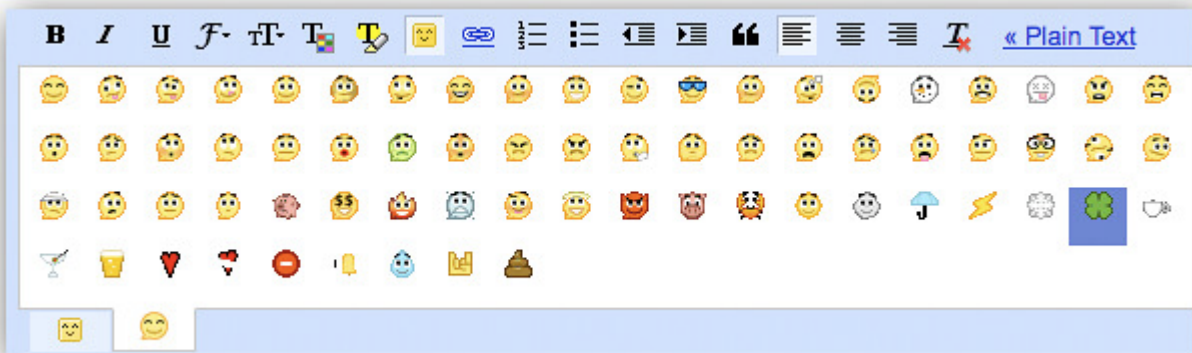

Prolite – Dalam upaya untuk memperkaya pengalaman penggunaannya, Google telah meluncurkan pemilih emoji yang diperbarui dan lebih inklusif di versi web Gmail.

Pembaruan ini hadir sebagai respons atas kebutuhan pengguna untuk berekspresi dengan lebih autentik melalui variasi emoji.

Emoji - flickr

Dilansir dari Google Workspaces pada Rabu, 25 Oktober 2023, fitur baru ini memungkinkan pengguna untuk mengakses pemilih emoji yang lebih lengkap serta mengatur preferensi warna kulit dan jenis kelamin emoji.