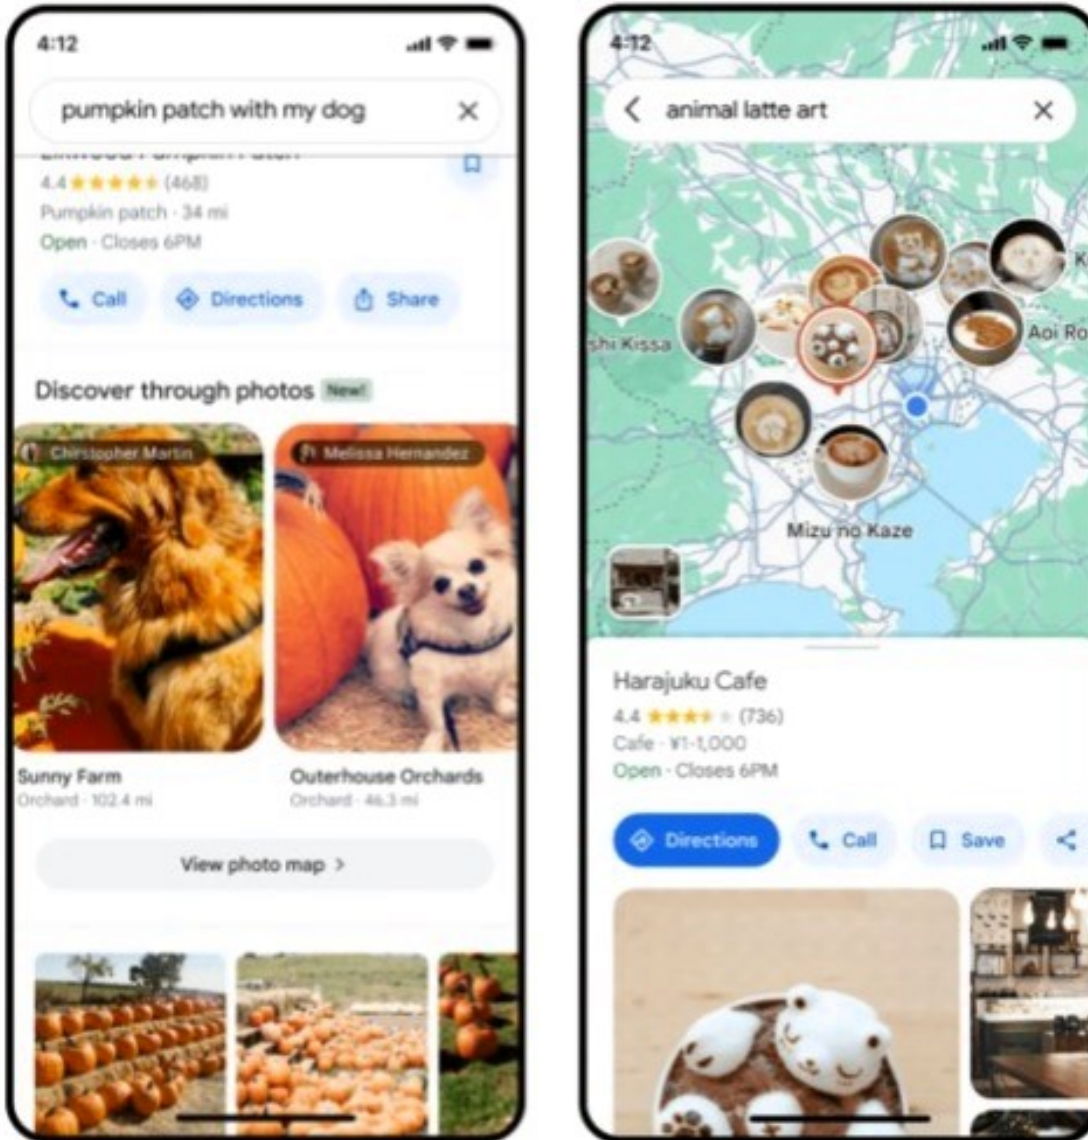

Pembaruan Google Maps Janjikan Pengalaman Navigasi Baru dengan Teknologi AI

Pencarian yang spesifikasi pada Google Maps - Google

Pencarian di Google Maps juga mengalami evolusi. Kini, saat Anda mencari sesuatu, seperti *“tempat terbaik untuk menemukan seni latte binatang”* atau *“tempat untuk bermain dengan anjing”*.

Anda akan disajikan hasil berbasis foto yang dianalisis dari miliaran foto yang dibagikan oleh