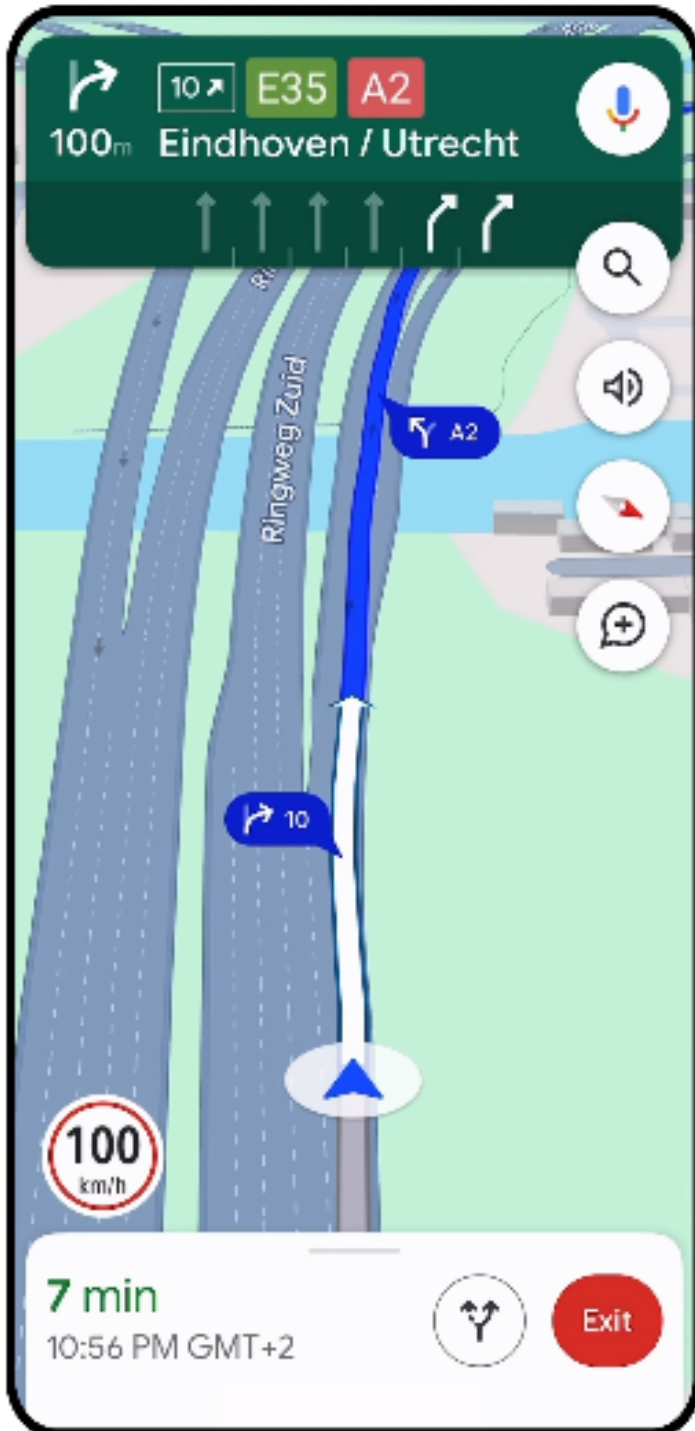

Pembaruan Google Maps Janjikan Pengalaman Navigasi Baru dengan Teknologi AI